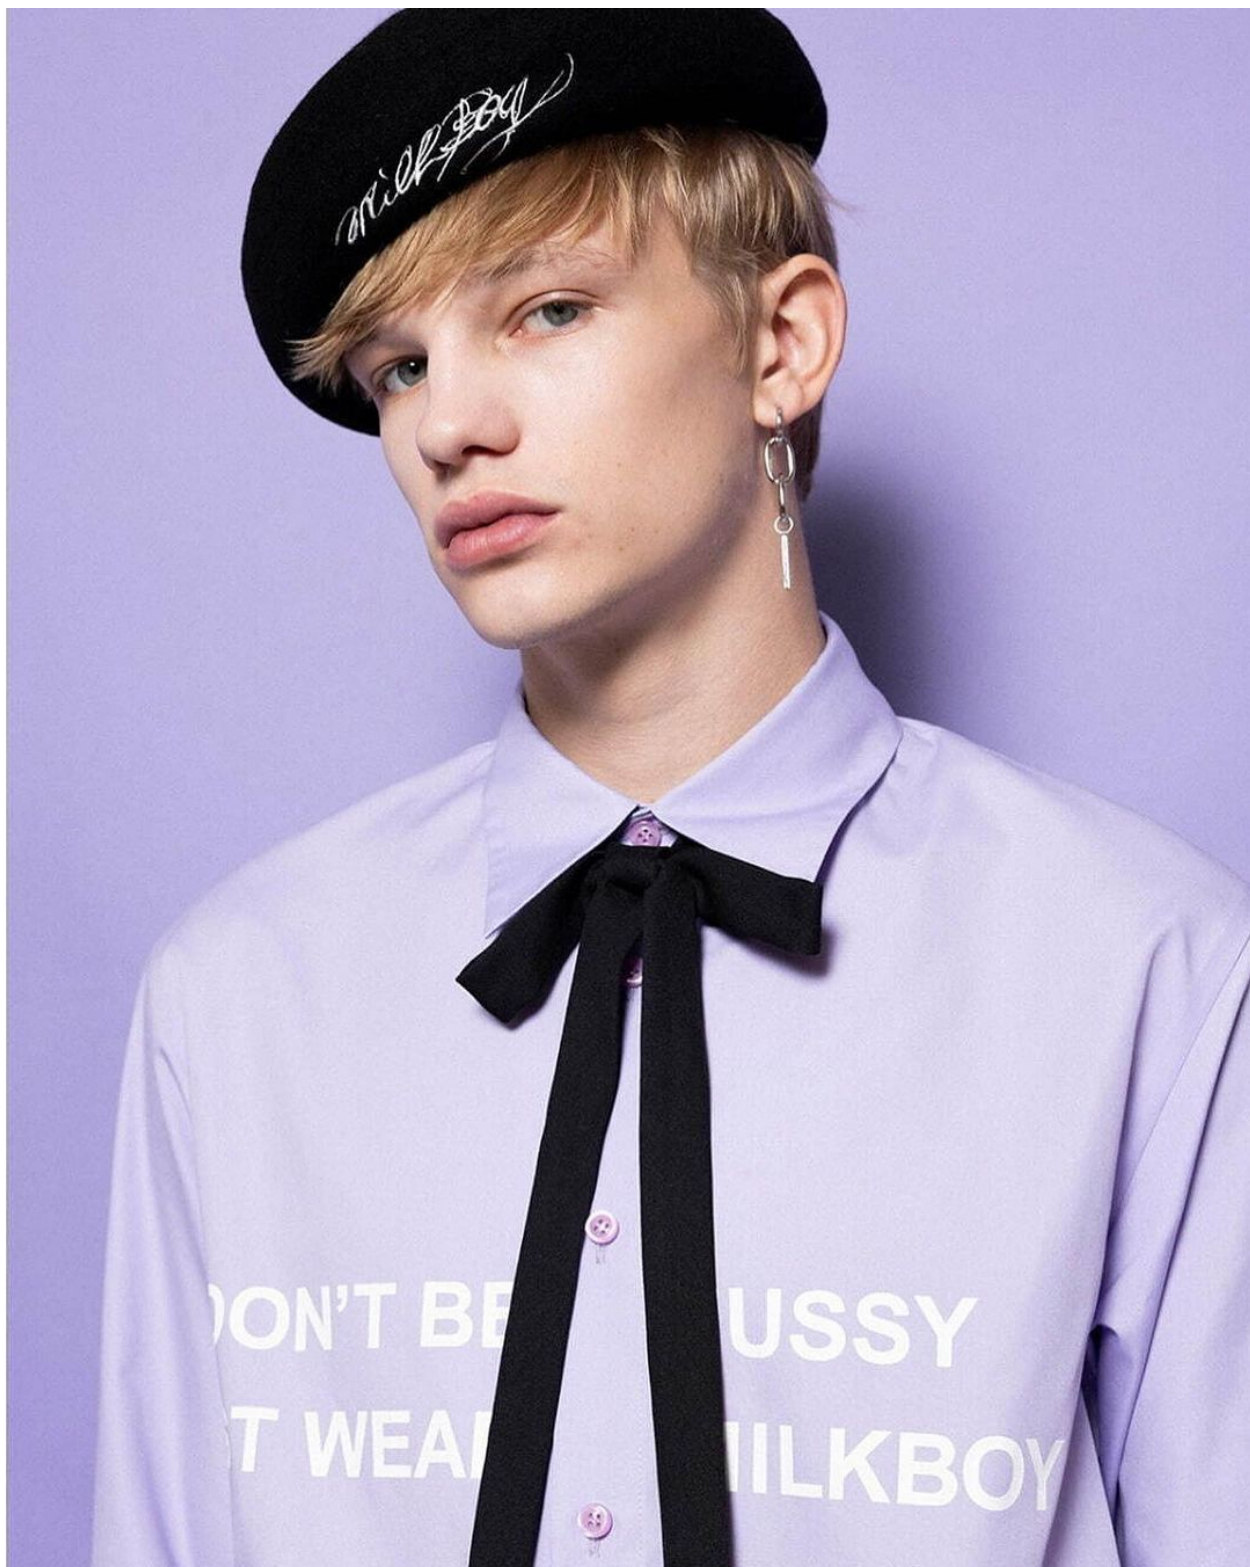

EWAN PRESTON

height 185 cm · bust 93 cm · waist 71 cm · hips 91 cm

shoes size 44 · hair blonde · eyes blue